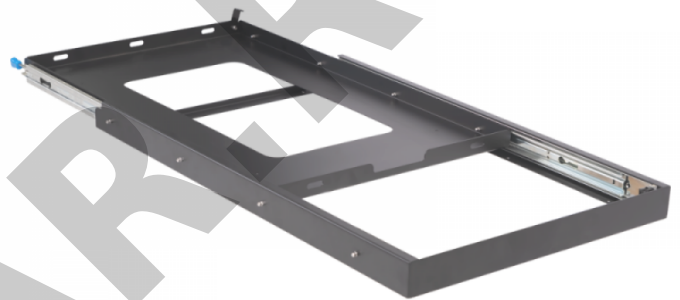

Каталог запчастей для автохолодильников

Выдвижное крепление 45-100L

Выдвижное крепление 45-100L

Розничная цена Выдвижное крепление 45-100L : **12999 руб.**

Артикул : **Выдвижное крепление 45-100L**

Крепление выдвижного типа для автомобильных холодильников. Стальное выдвижное крепление устанавливается на транспортное средство. Холодильник устанавливается на подвижной плите и надёжно закрепляется четырьмя прочными ремнями (входят в комплект). Само крепление имеет три положения: Сложенное Выдвинутое на половину Выдвинутое на максимальную длину Все три положения имеют фиксацию. В сложенном положении крепление имеет дополнительный фиксатор для исключения непреднамеренной разблокировки.